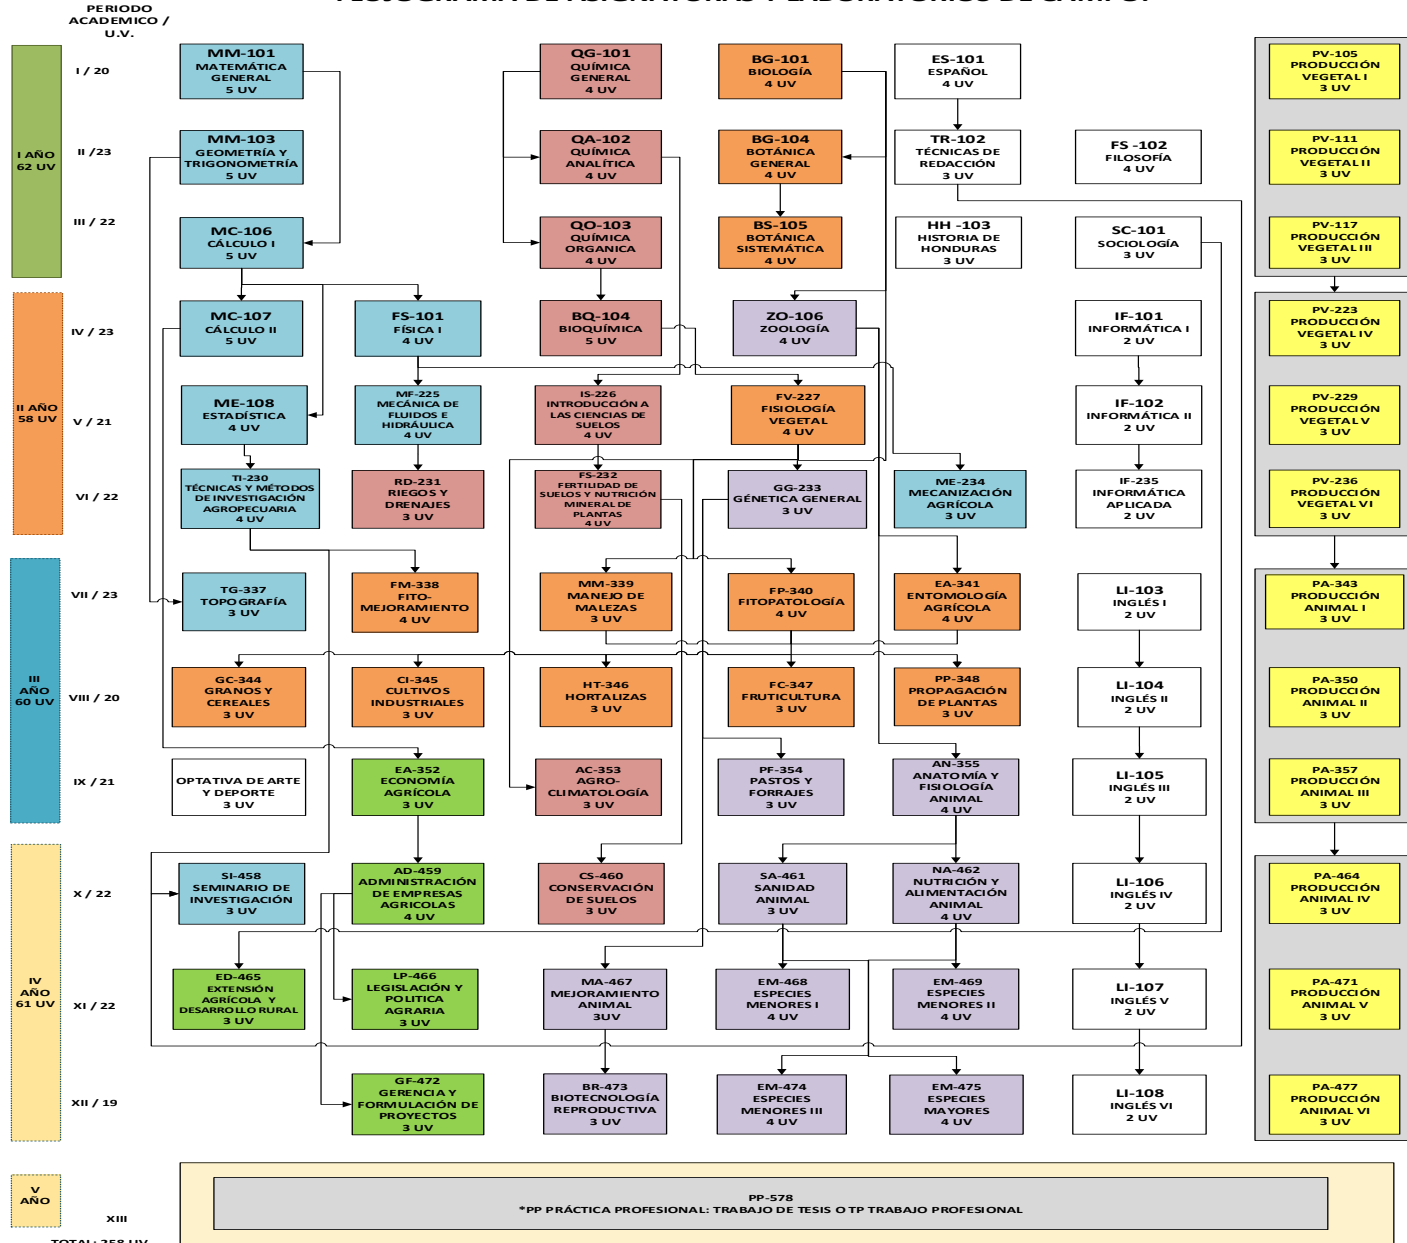

CARRERA DE INGENIERÍA AGRONÓMICA

Lo particular de la UNAG, es que nació para servir a los estudiantes de los estratos sociales menos favorecidos de este país y continúa haciéndolo 66 años después. Ha modificado su organización administrativa académica incrementando su oferta educativa, se inició con agronomía como carrera insigne.

Te invitamos a ser miembro activo de la Legión de nuevos profesionales de la Carrera insigne de Ingeniería Agronómica reformada a través del rescate intensivo del aprender haciendo en el campo que caracterizó a la ENA y las áreas disciplinares propuestas en el nuevo plan de estudios:

- Formación General
- Fisicomatemática
- Manejo de Aguas y Suelo
- Manejo de especies animales mayores y menores
- Gerencia y administración
- Manejo de cultivos anuales y perennes
- Laboratorios de campos bajo cadenas de valor

Catacamas Olancho
Honduras, Centro América
Apartado Postal 09

FLUJOGRAMA DE ASIGNATURAS Y LABORATORIOS DE CAMPO.

TOTAL: 258 UV
(ASIGNATURAS = 77)
* REQUISITO DE GRADUACIÓN INVESTIGACIÓN, SIN U.V.